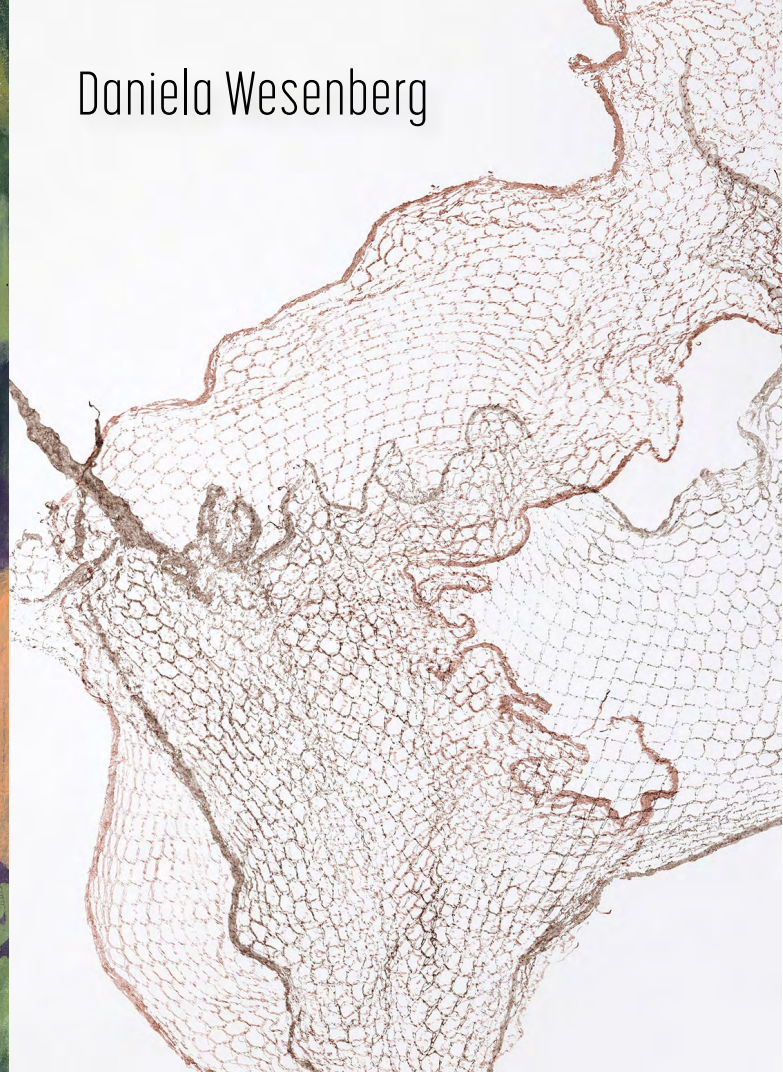

# LISTENING TO LINES

Daniela Wesenberg | Nikita Michelsen

Herzliche Einladung zur Ausstellungseröffnung  
**am Sonntag, den 11. August 2024 um 15:00 Uhr**

Begrüßung: Elias Haisch

Einführung: Tim B. Boroewitsch